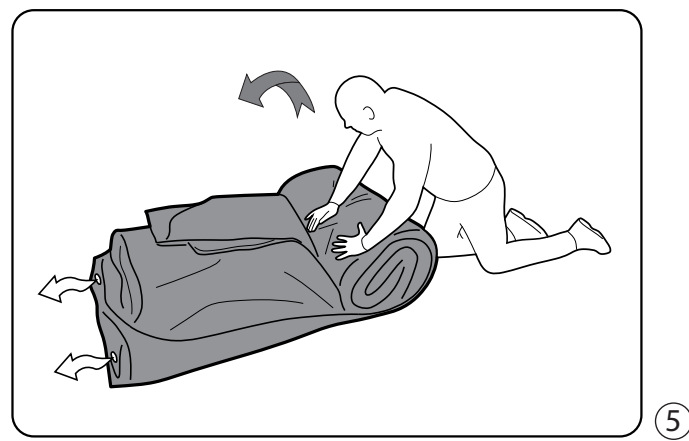

FR
Cette tente doit être montée par au moins deux personnes.

NL
Deze tent moet opgezet worden door minstens twee personen.

CZ
Tento stan musí stavět nejméně dvě osoby.

PITCHING

PITCH TIME

PACKING AWAY

FIND OUT!
See our videos
HOW TO PITCH YOUR TENT?
www.youtube.com/user/Outwelltents
HOW TO CLEAN AND MAINTAIN YOUR TENT?
www.outwell.com/maintenance