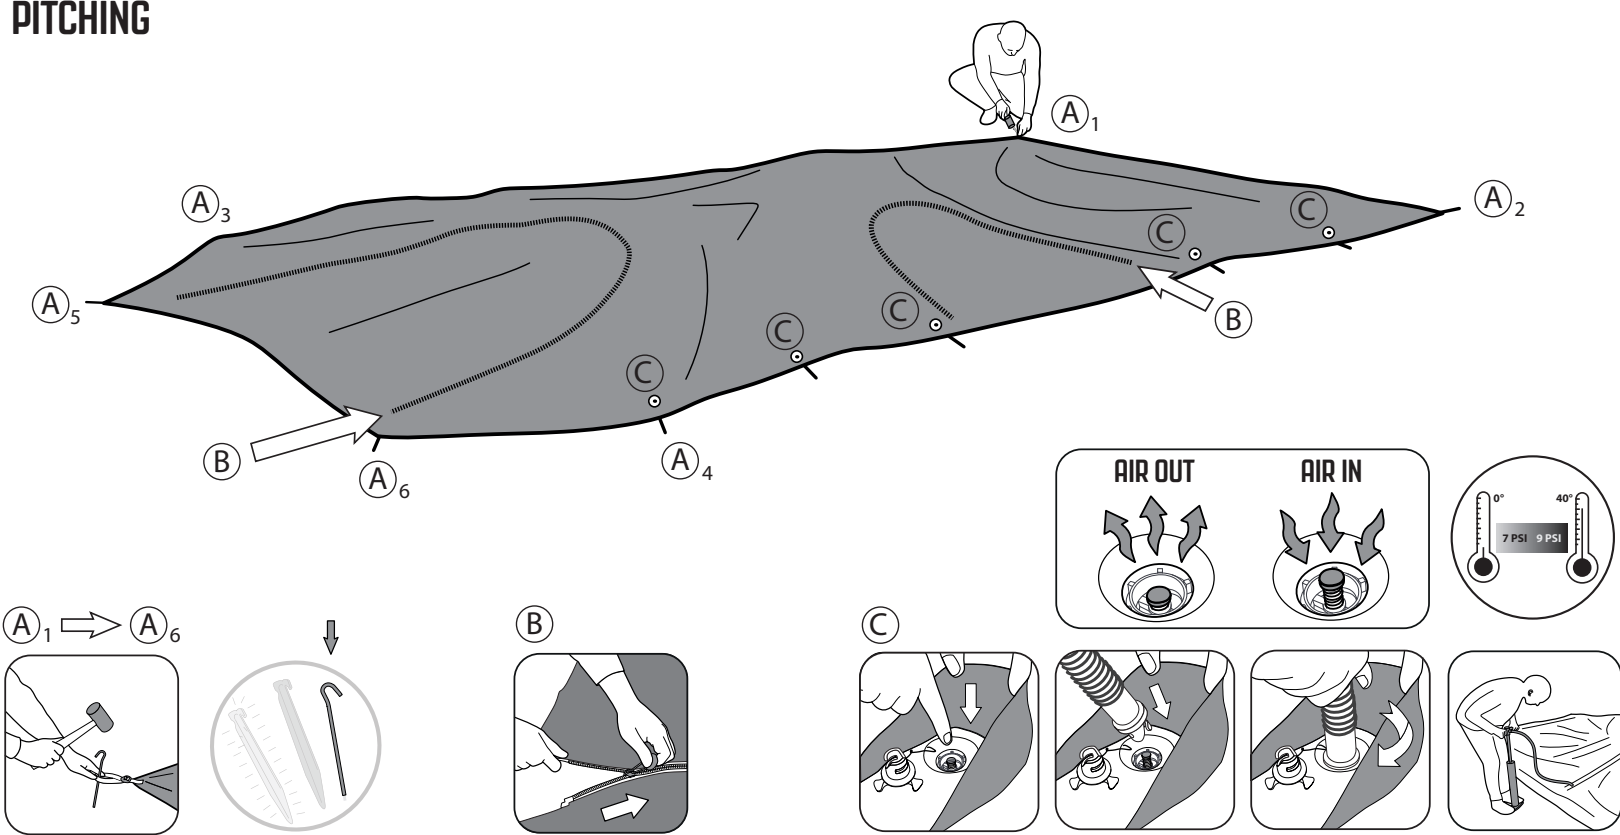

FR
Cette tente doit être montée par au moins deux personnes.

NL
Deze tent moet opgezet worden door minstens twee personen.

CZ
Tento stan musí stavět nejméně dvě osoby.

PITCHING

PITCH TIME

PACKING AWAY

FIND OUT!
See our videos
HOW TO PITCH YOUR TENT?
www.youtube.com/user/Outwelltents
HOW TO CLEAN AND MAINTAIN YOUR TENT?
www.outwell.com/maintenance