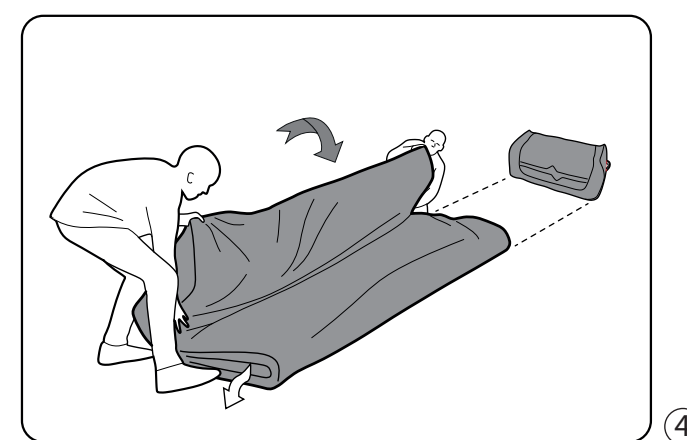

FR
Cette tente doit être montée par au moins deux personnes.

NL
Deze tent moet opgezet worden door minstens twee personen.

CZ
Tento stan musí stavět nejméně dvě osoby.

PITCHING

PITCH TIME

PACKING AWAY

FIND OUT!
See our videos
HOW TO PITCH YOUR TENT?
www.youtube.com/user/Outwelltents
HOW TO CLEAN AND MAINTAIN YOUR TENT?
www.outwell.com/maintenance