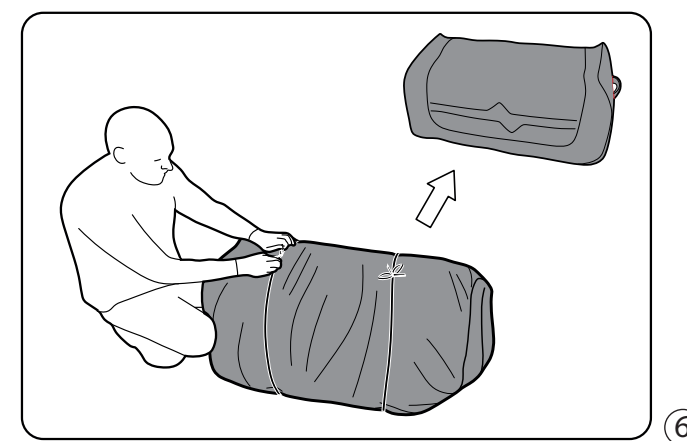

FR
Cette tente doit être montée par au moins deux personnes.

NL
Deze tent moet opgezet worden door minstens twee personen.

CZ
Tento stan musí stavět nejméně dvě osoby.

PITCHING

PITCH TIME

PACKING AWAY

FIND OUT!
See our videos
HOW TO PITCH YOUR TENT?
www.youtube.com/user/Outwelltents
HOW TO CLEAN AND MAINTAIN YOUR TENT?
www.outwell.com/maintenance