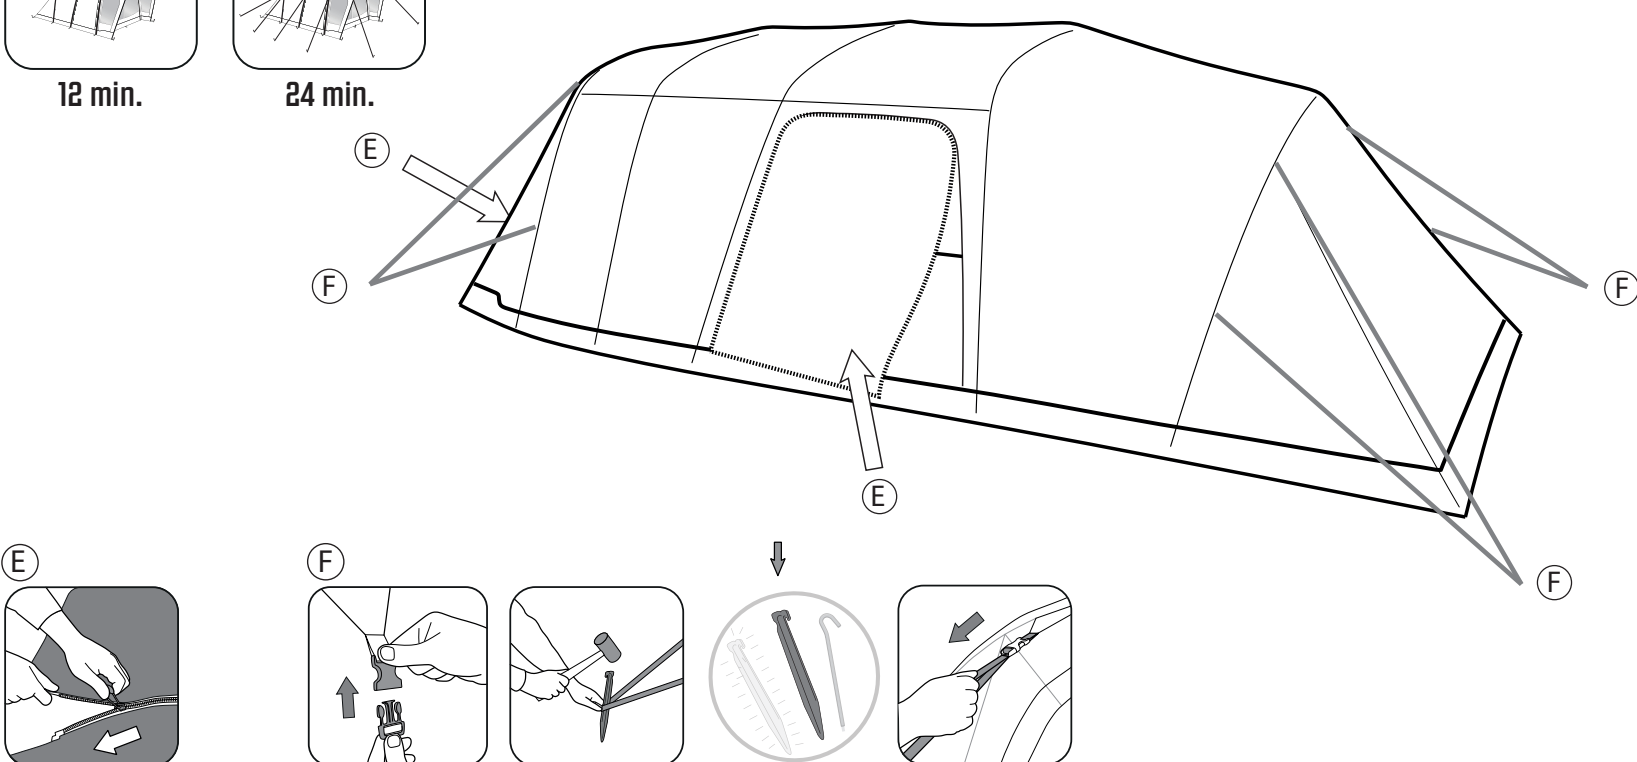

FR
Cette tente doit être montée par au moins deux personnes.

NL
Deze tent moet opgezet worden door minstens twee personen.

CZ
Tento stan musí stavět nejméně dvě osoby.

PITCHING

PITCH TIME

PACKING AWAY

FIND OUT!
See our videos
HOW TO PITCH YOUR TENT?
www.youtube.com/user/Outwelltents
HOW TO CLEAN AND MAINTAIN YOUR TENT?
www.outwell.com/maintenance