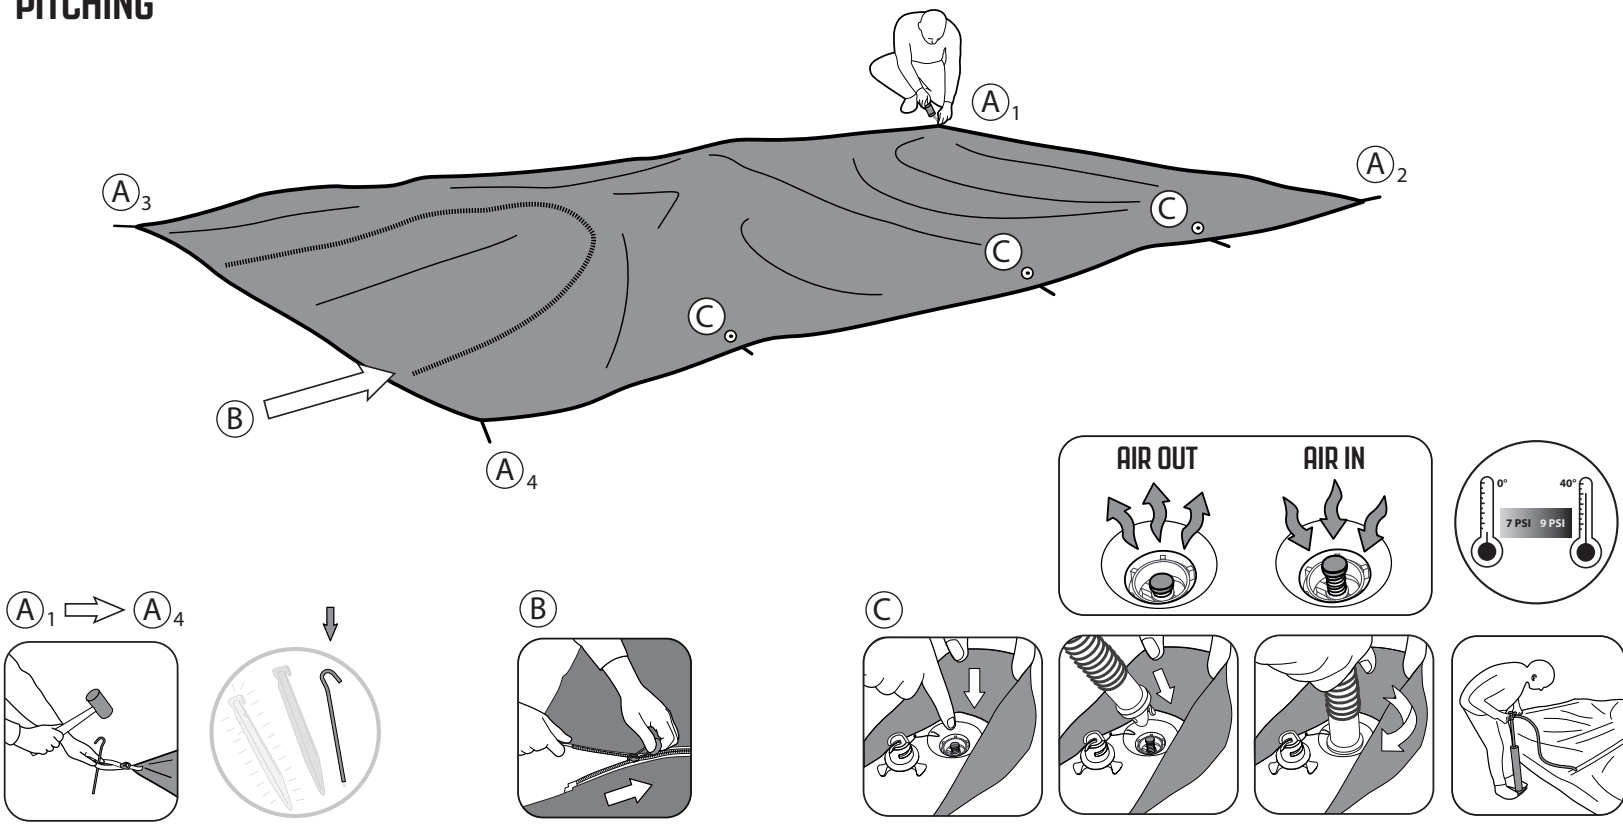

FR
Cette tente doit être montée par au moins deux personnes.

NL
Deze tent moet opgezet worden door minstens twee personen.

CZ
Tento stan musí stavět nejméně dvě osoby.

PITCHING

PITCH TIME

PACKING AWAY

FIND OUT!
See our videos
HOW TO PITCH YOUR TENT?
www.youtube.com/user/Outwelltents
HOW TO CLEAN AND MAINTAIN YOUR TENT?
www.outwell.com/maintenance