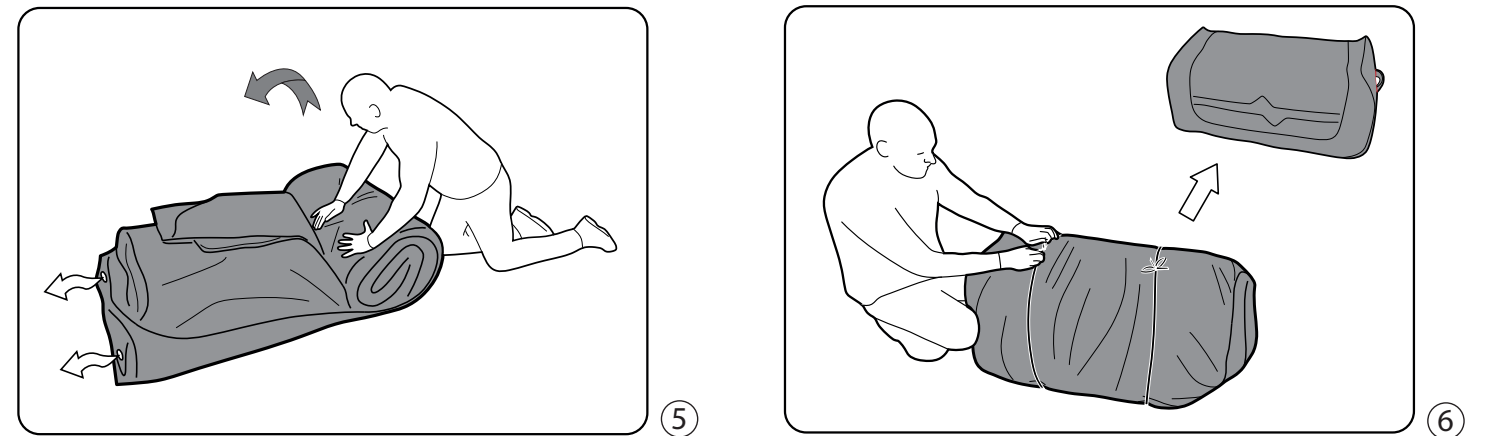

FR
Cette tente doit être montée par au moins deux personnes.

NL
Deze tent moet opgezet worden door minstens twee personen.

CZ
Tento stan musí stavět nejméně dvě osoby.

PITCHING

PITCH TIME

PACKING AWAY

FIND OUT!
See our videos
HOW TO PITCH YOUR TENT?
www.youtube.com/user/Outwelltents
HOW TO CLEAN AND MAINTAIN YOUR TENT?
www.outwell.com/maintenance