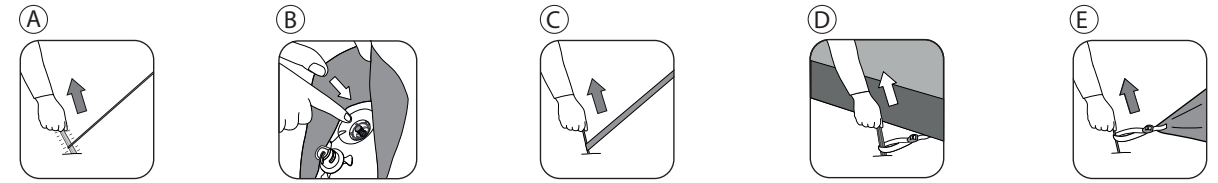

FR
Cette tente doit être montée par au moins deux personnes.

NL
Deze tent moet opgezet worden door minstens twee personen.

CZ
Tento stan musí stavět nejméně dvě osoby.

PITCHING

PITCH TIME

PACKING AWAY

FIND OUT!
See our videos
HOW TO PITCH YOUR TENT?
www.youtube.com/user/Outwelltents
HOW TO CLEAN AND MAINTAIN YOUR TENT?
www.outwell.com/maintenance