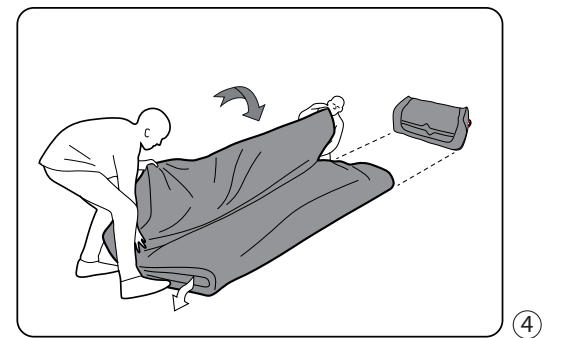

FR
Cette tente doit être montée par au moins deux personnes.

NL
Deze tent moet opgezet worden door minstens twee personen.

CZ
Tento stan musí stavět nejméně dvě osoby.

PITCHING

PITCH TIME

PACKING AWAY

FIND OUT!
See our videos
HOW TO PITCH YOUR TENT?
www.youtube.com/user/Outwelltents
HOW TO CLEAN AND MAINTAIN YOUR TENT?
www.outwell.com/maintenance