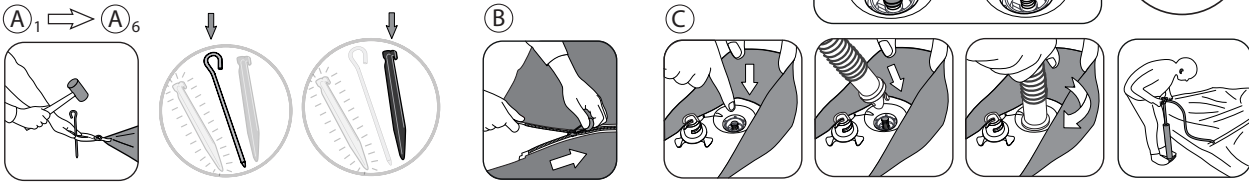

FR
Cette tente doit être montée par au moins deux personnes.

NL
Deze tent moet opgezet worden door minstens twee personen.

CZ
Tento stan musí stavět nejméně dvě osoby.

PITCHING

PITCH TIME

PACKING AWAY

FIND OUT!
See our videos
HOW TO PITCH YOUR TENT?
www.youtube.com/user/Outwelltents
HOW TO CLEAN AND MAINTAIN YOUR TENT?
www.outwell.com/maintenance