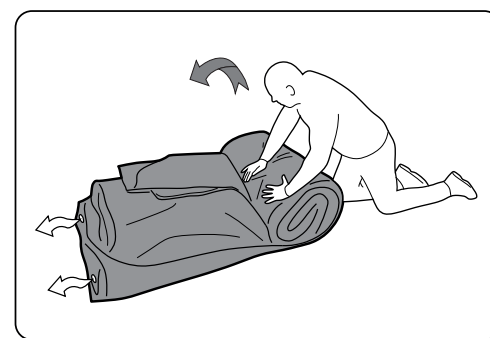

FR
Cette tente doit être montée par au moins deux personnes.

NL
Deze tent moet opgezet worden door minstens twee personen.

CZ
Tento stan musí stavět nejméně dvě osoby.

PITCHING

PITCH TIME

PACKING AWAY

FIND OUT!
See our videos
HOW TO PITCH YOUR TENT?
www.youtube.com/user/Outwelltents
HOW TO CLEAN AND MAINTAIN YOUR TENT?
www.outwell.com/maintenance