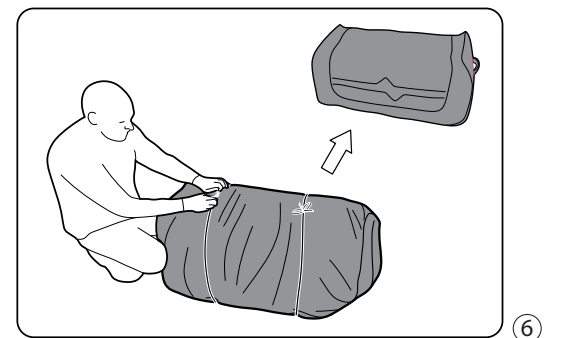

FR
Cette tente doit être montée par au moins deux personnes.

NL
Deze tent moet opgezet worden door minstens twee personen.

CZ
Tento stan musí stavět nejméně dvě osoby.

PITCHING

PITCH TIME

PACKING AWAY

FIND OUT!
See our videos
HOW TO PITCH YOUR TENT?
www.youtube.com/user/Outwelltents
HOW TO CLEAN AND MAINTAIN YOUR TENT?
www.outwell.com/maintenance