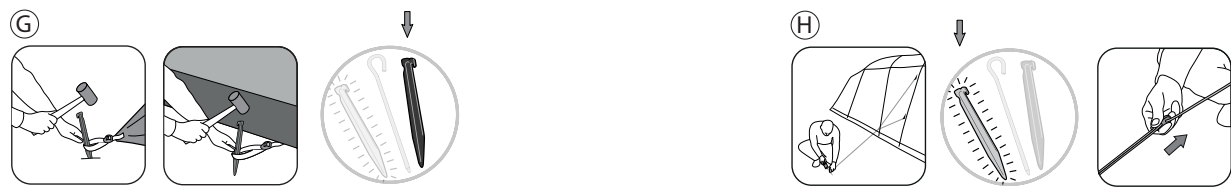

FR
Cette tente doit être montée par au moins deux personnes.

NL
Deze tent moet opgezet worden door minstens twee personen.

CZ
Tento stan musí stavět nejméně dvě osoby.

PITCHING

PITCH TIME

PACKING AWAY

FIND OUT!
See our videos
HOW TO PITCH YOUR TENT?
www.youtube.com/user/Outwelltents
HOW TO CLEAN AND MAINTAIN YOUR TENT?
www.outwell.com/maintenance